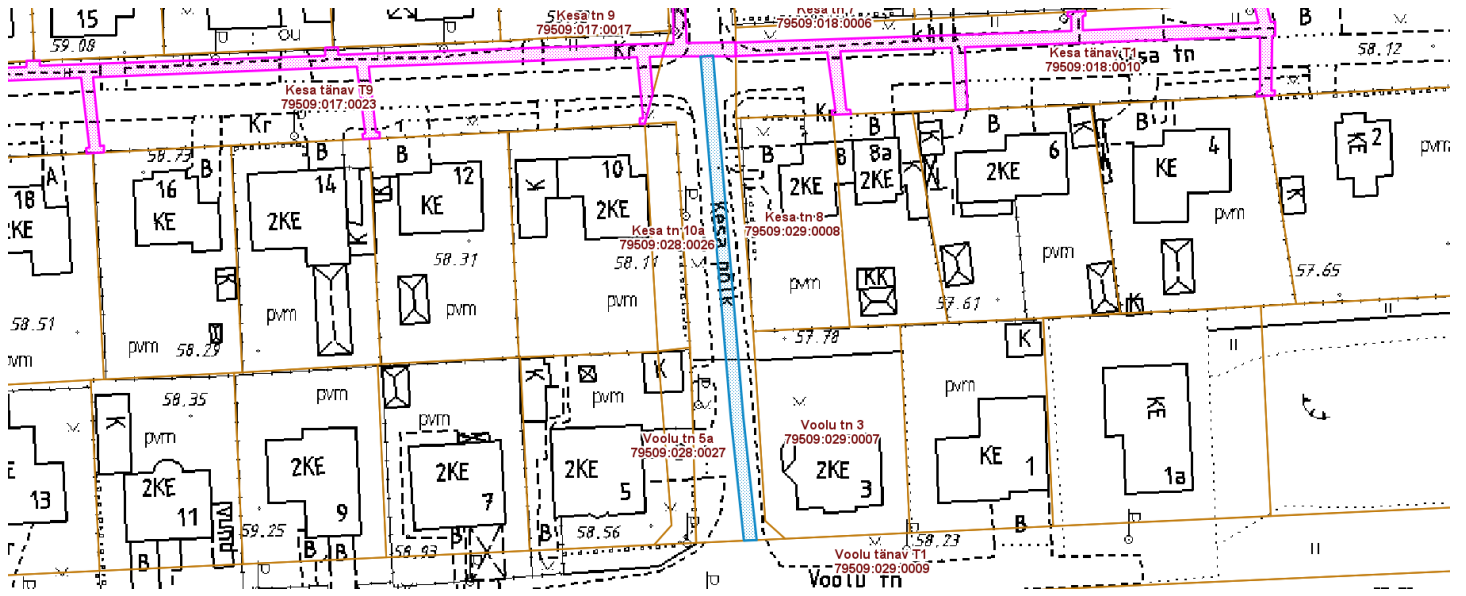

ISIKLIKU KASUTUSÕIGUSEGA KOORMATAVA

ALA SKEEM

Kesa põik T1 (79509:016:0016)

M 1 : 600

- Isikliku kasutusõigusega seatav maa-ala 156 m² (A-kategooria gaasitoru)
- Olemasolevad piirangud ja isiklikud kasutusõigused

Koostas: **Jelena Lindmäe**